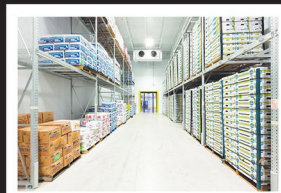

Jasa pembuatan dan perbaikan , cold & chill
storage, mesin, dan box pendingin mobil

Kenapa Harus Sumo Space ?

- Warehousing dan logistic khusus makanan & minuman Frozen, chill and dry Pertama dan satu-satunya di Riau
- Solusi Terefektif & Terefisien
- Stock aman, pengiriman cepat, suhu terjamin, harga terjangkau & fast response
- Infrastruktur, management, & Sistem teknologi yang canggih, rapi, dan terus inovasi
- Kapasitas Gudang Total 1000 Ton (Cold, chill & room temperature storage)
- Warehouse Management System (WMS), Pallet, Racking sistem & pest control
- Equipment & peralatan warehouse lengkap dan food safety
- Security & CCTV 24 jam

Kenapa Harus Sumo Space ?

- Tidak perlu pusing SPSI dan pungli lainnya
- Sertifikasi lengkap (sertifikasi GUDANG, NKV, HALAL, HCCP, ISO) + Medical check staff
- Stock reminder (Reminder produk kosong & mendekati ED)
- Tersedia jasa penimbangan, pengecekan, sortir, penyimpanan, pengemasan, barcode
- Bisa sewa satuan, KG dan Pallet
- Layanan pengiriman dengan jangkauan luas (dalam dan luar kota)
- Armada dengan kapasitas 1.5-10 ton, dengan GPS system & temperatur logger
- Bisa cek stock barang, Pengiriman, Status dan Suhu Produk dimana saja dan kapan saja
- Laporan yang cepat dan akurat
- Melayani jasa pengurusan surat pengiriman dan karantina
- Operasional 18 jam (jam 6 pagi - 12 malam) siap lembur